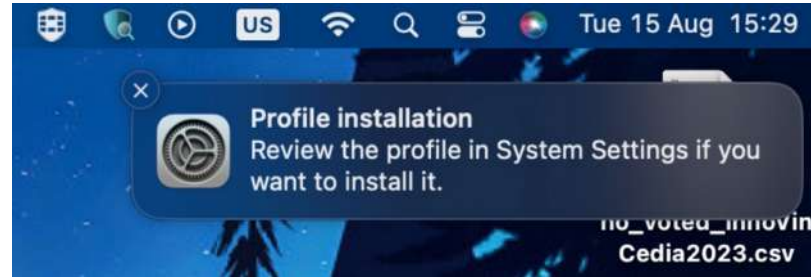

INSTALACIÓN

Imac - macbook

1 Ingresar a <https://cat.eduroam.org/>

2 Elegir la institución educativa a la que pertenece:

3 Descargar el software

4 Instalar el software

5 Una vez instalado, colocar correo electrónico y contraseña en la red Eduroam

6 Validar la conexión:

INSTALACIÓN Iphone

EDUROAM - WINDOWS

1 Descargar de App Store
geteduroam

2 Seleccionar la institución
a la que pertenece

3 Colocar su correo electrónico y contraseña:

4 Permitir la conexión: