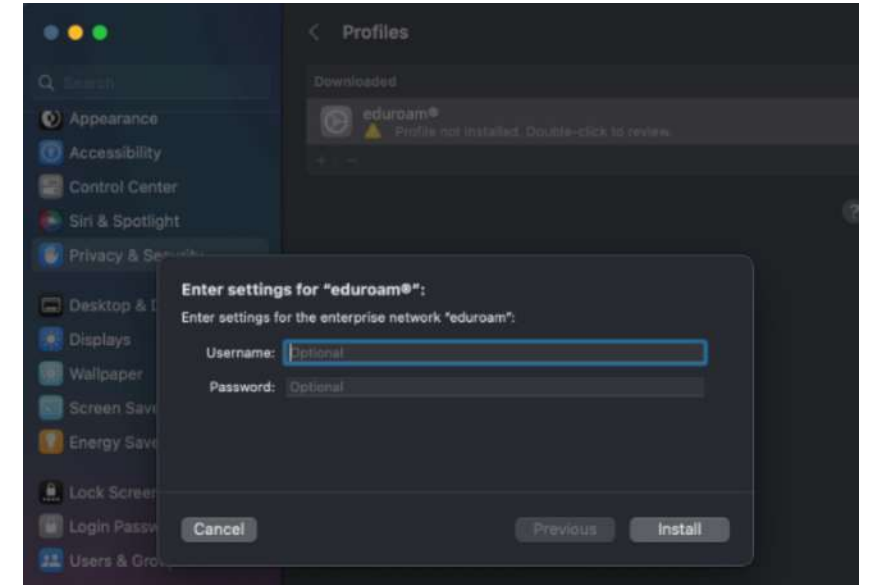

INSTALACIÓN

Imac - macbook

1 Ingresar a <https://cat.eduroam.org/>

2 Elegir la institución educativa a la que pertenece:

3 Descargar el software

4 Instalar el software

5 Una vez instalado, colocar correo electrónico y contraseña en la red Eduroam

6 Validar la conexión:

INSTALACIÓN Iphone

EDUROAM - WINDOWS

1 Descargar de App Store
geteduroam

2 Seleccionar la institución
a la que pertenece

3 Colocar su correo electrónico y contraseña:

4 Permitir la conexión: